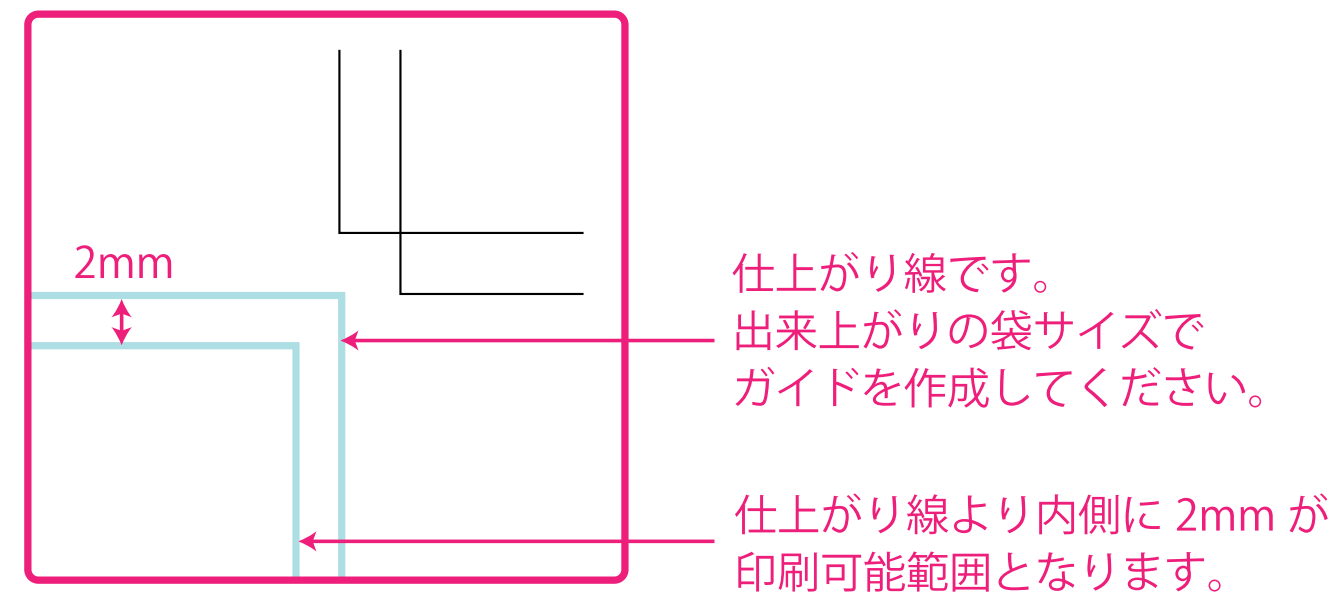

## ■フタ付 展開図見本

こちらは、225x310+40 フタ付袋の展開図になります

ヨコ 225ミリ

タテ 310ミリ

フタ 40ミリ

上下左右 2ミリの余白が必要です

裁ち落としと折り部分の仕上がり野線は  
必ずガイドにして下さい。